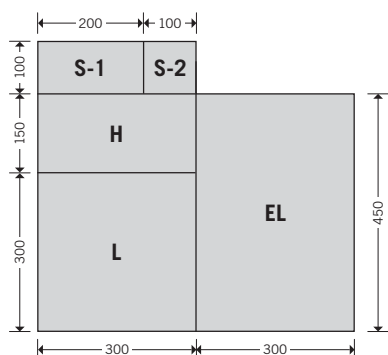

S11

S12

S13

S14

S15

S18

M2

ST01 [注]

* [注] マークのある製品は受注生産となります。
 * 製品の色は印刷のため、実際の色調とは異なる場合があります。
 * セメント製品は現場環境によって白華が発生する場合があります。

Product Information

[製品情報]

Standard 製品概要

型式	規格寸法 (mm)	使用量 (個/㎡)	重量 (kg/個)	備考
EL	450 × 300 × 60	7.4	17.4	★
L	300 × 300 × 60 (80)	11.1	11.6 (15.4)	★
H	300 × 150 × 60	22.2	5.8	★
S-1	200 × 100 × 60 (80)	50	2.6 (3.4)	
S-2	100 × 100 × 60 (80)	100	1.3 (1.7)	